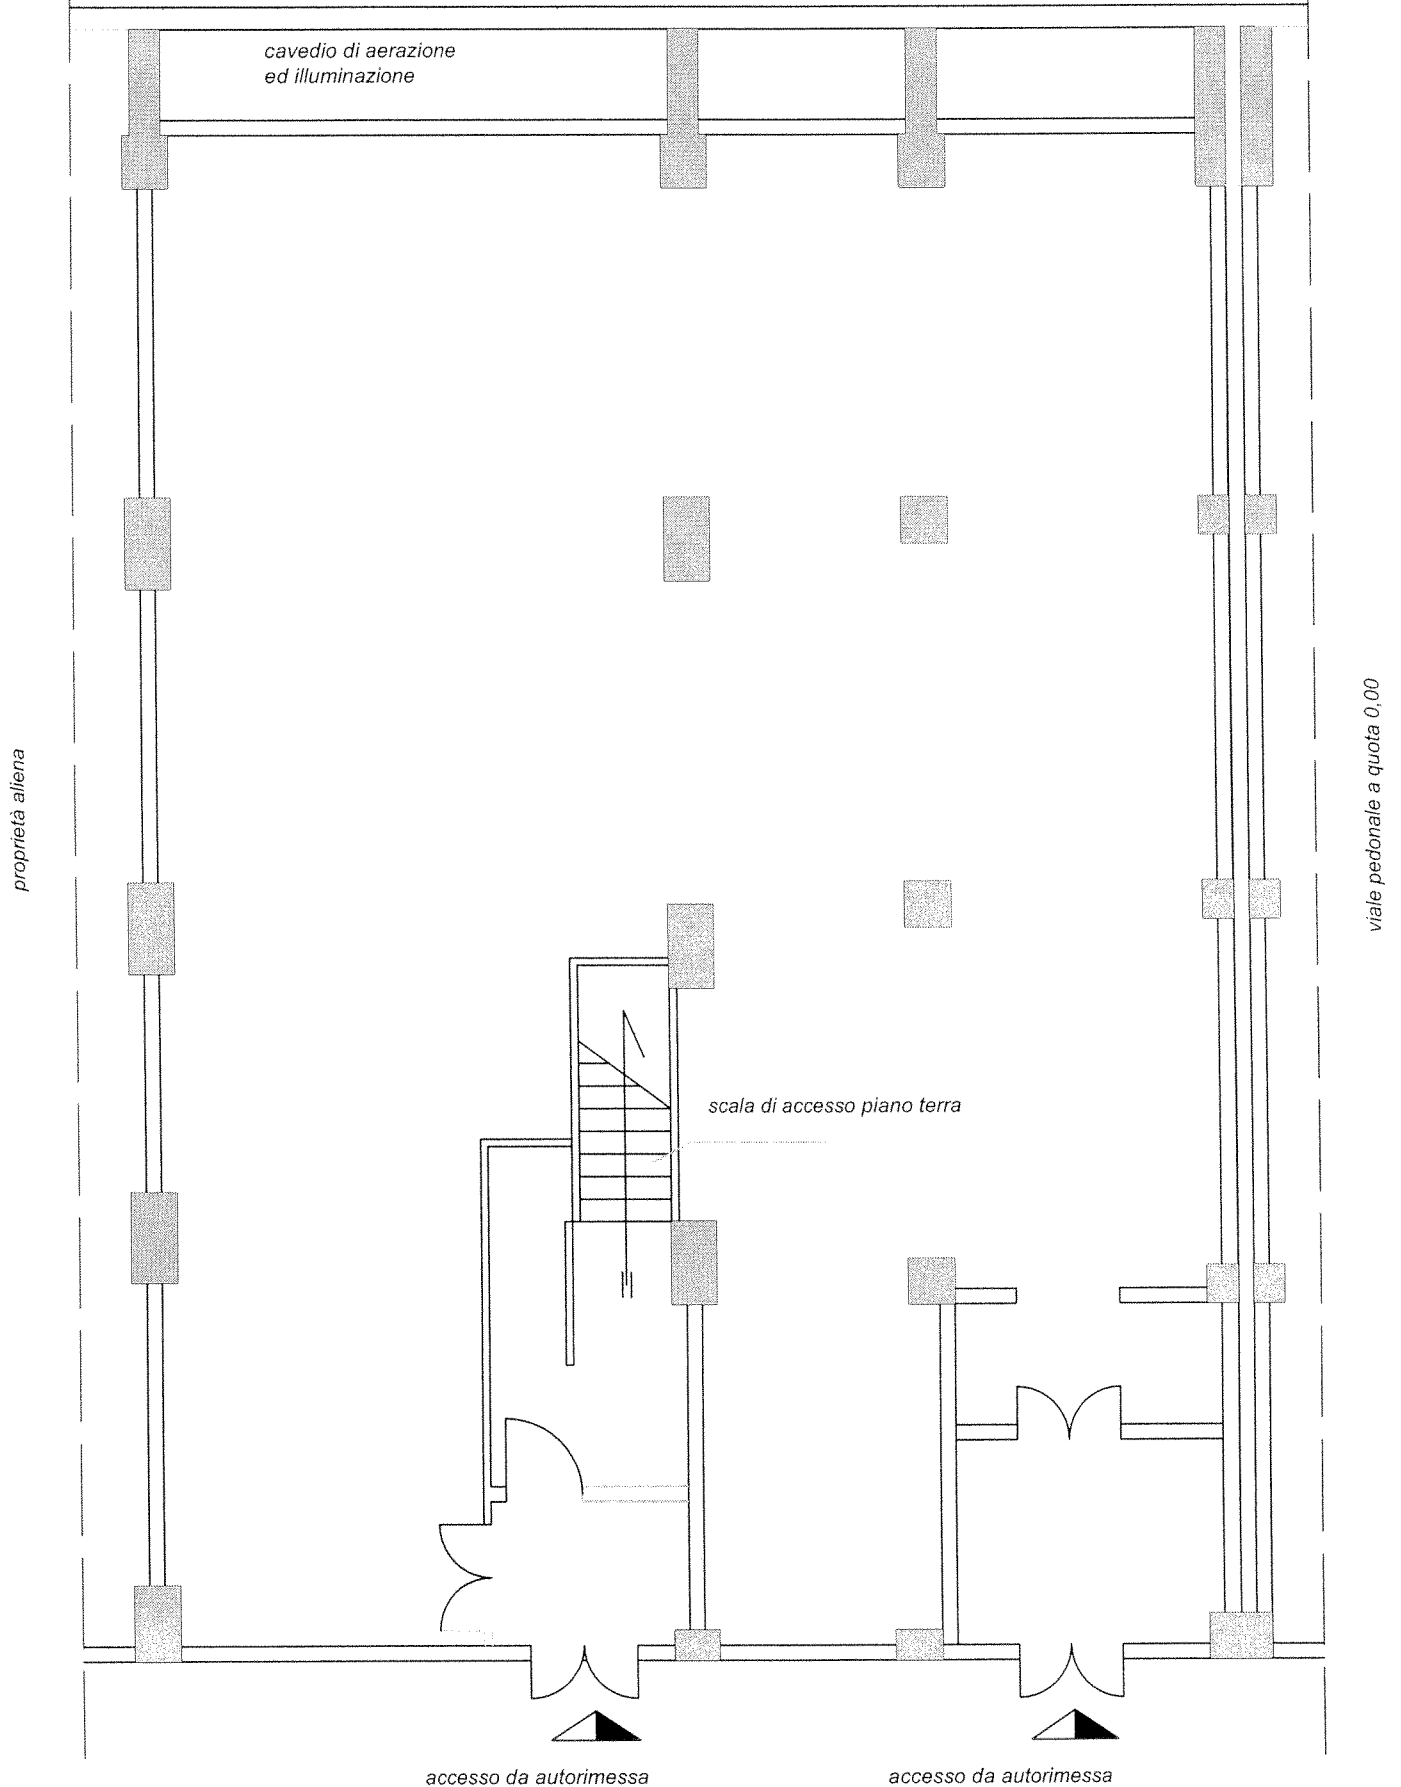

# LOCALE COMMERCIALE ISOLA F11 CENTRO DIREZIONALE - NAPOLI PIANO INTERRATO

accesso da autorimessa

accesso da autorimessa

scala 1:100